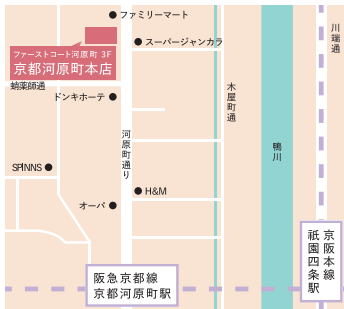

RENTAL SHOP LIST

たくさんの着物を広々とした空間で
ゆっくりとお選びいただけます。

東京 新宿店

〒151-0053 東京都渋谷区
代々木2丁目13番6号 YU-WA ビル5F

定休日 無休(年末年始を除く)

営業時間 10:00~19:00

TEL 03-5843-5677

アクセス

- ・東京メトロ丸ノ内線「新宿駅」より徒歩5分
- ・都営大江戸線/都営新宿線/京王線
小田急線(小田急小田原線)「新宿駅」より徒歩5分

東京

関東エリア続々出店計画中…!
詳細は決まり次第、公式WEB
サイトにてお知らせいたします!

京都 京都河原町本店

〒604-8033
京都府京都市中京区河原町通三条下る
奈良屋町299ファーストコート3F

定休日 無休(年末年始を除く)

営業時間 10:00~19:00