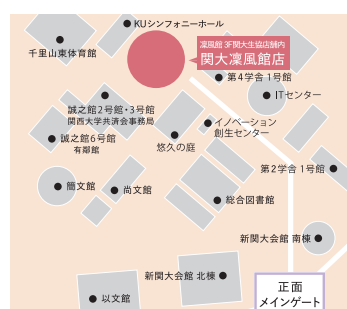

- ・東京メトロ丸ノ内線「新宿駅」より徒歩5分
- ・都営大江戸線/都営新宿線/京王線
小田急線(小田急小田原線)「新宿駅」より徒歩5分

東京

関東エリア続々出店計画中…!
詳細は決まり次第、公式WEB
サイトにてお知らせいたします!

京都 京都河原町本店

〒604-8033
京都府京都市中京区河原町通三条下る
奈良屋町299ファーストコート3F

定休日 無休(年末年始を除く)

営業時間 10:00~19:00

TEL 075-252-4766

アクセス

阪急「京都河原町駅」3番出口より徒歩5分

大阪 大阪梅田店

〒530-0012 大阪府大阪市北区芝田2-1-1
阪急芝田ビル10F
(1F,2Fがファーストキッチン)

定休日 無休(年末年始を除く)

営業時間 10:00~19:00

TEL 06-4256-5757

アクセス

- ・OsakaMetro「梅田駅」より徒歩2分
- ・阪急「大阪梅田駅」より徒歩2分
- ・JR「大阪駅」より徒歩2分

大阪 大阪天王寺店 **フォトスタジオ併設SHOP**

〒545-0052 大阪府大阪市阿倍野区
阿倍野筋1丁目5番1号
あべのルシアビル オフィス棟10F

定休日 無休(年末年始を除く)

営業時間 10:00~19:00

TEL 06-6978-8097

アクセス

- ・JR「天王寺駅」より徒歩5分
- ・OsakaMetro「天王寺駅」より徒歩3分
- ・近鉄南大阪「大阪阿倍野橋駅」より徒歩3分

大阪 関大凜風館店 **※4月9日(木)店舗OPEN**

〒565-0842 大阪府吹田市千里山東3丁目10-1
関西大学千里山キャンパス
凜風館3F生協店舗内

定休日 土・日・祝

営業時間 10:00~17:00

TEL 075-354-5252 (お問合せ総合窓口)

アクセス