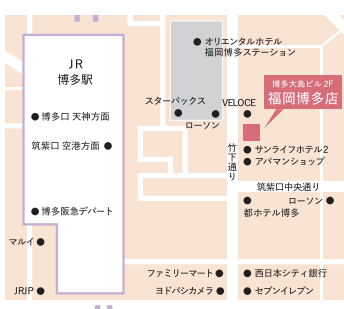

- ・JR「天王寺駅」より徒歩5分
- ・OsakaMetro「天王寺駅」より徒歩3分
- ・近鉄南大阪「大阪阿倍野橋駅」より徒歩3分

大阪 関大凜風館店 **※4月9日(木)店舗OPEN**

〒565-0842 大阪府吹田市千里山東3丁目10-1
関西大学千里山キャンパス
凜風館3F生協店舗内

定休日 土・日・祝

営業時間 10:00~17:00

TEL 075-354-5252 (お問合せ総合窓口)

アクセス

関西大学千里山キャンパス凜風館3F

※営業時間・定休日につきましては、生協営業時間に準じます。詳しくは関大生協HPを参照ください。

兵庫 神戸三宮店 **フォトスタジオ併設SHOP**

〒651-0085
兵庫県神戸市中央区八幡通4-2-18
昭和住宅・福本ビル7F

定休日 無休(年末年始を除く)

営業時間 10:00~19:00

TEL 078-855-6339

アクセス

- ・JR「三ノ宮駅」より徒歩5分
- ・阪神、阪急「神戸三宮駅」より徒歩5分
- ・地下鉄「三宮駅」より徒歩5分

愛知 名古屋栄店 **フォトスタジオ併設SHOP**

〒460-0008
愛知県名古屋市中区栄2丁目15-9
モリシマビル4F

定休日 無休(年末年始を除く)

営業時間 10:00~19:00

TEL 052-228-2888

アクセス

地下鉄「栄駅」「伏見駅」
「矢場町駅」より徒歩10分

※丸の内Danjyu様は、弊社ではございません。

福岡 福岡博多店

〒812-0013
福岡県福岡市博多区博多駅東1丁目12-5
博多大島ビル2F

定休日 無休(年末年始を除く)

営業時間 10:00~19:00

TEL 075-354-5252 (お問合せ総合窓口)

アクセス

・JR「博多駅」より徒歩1分